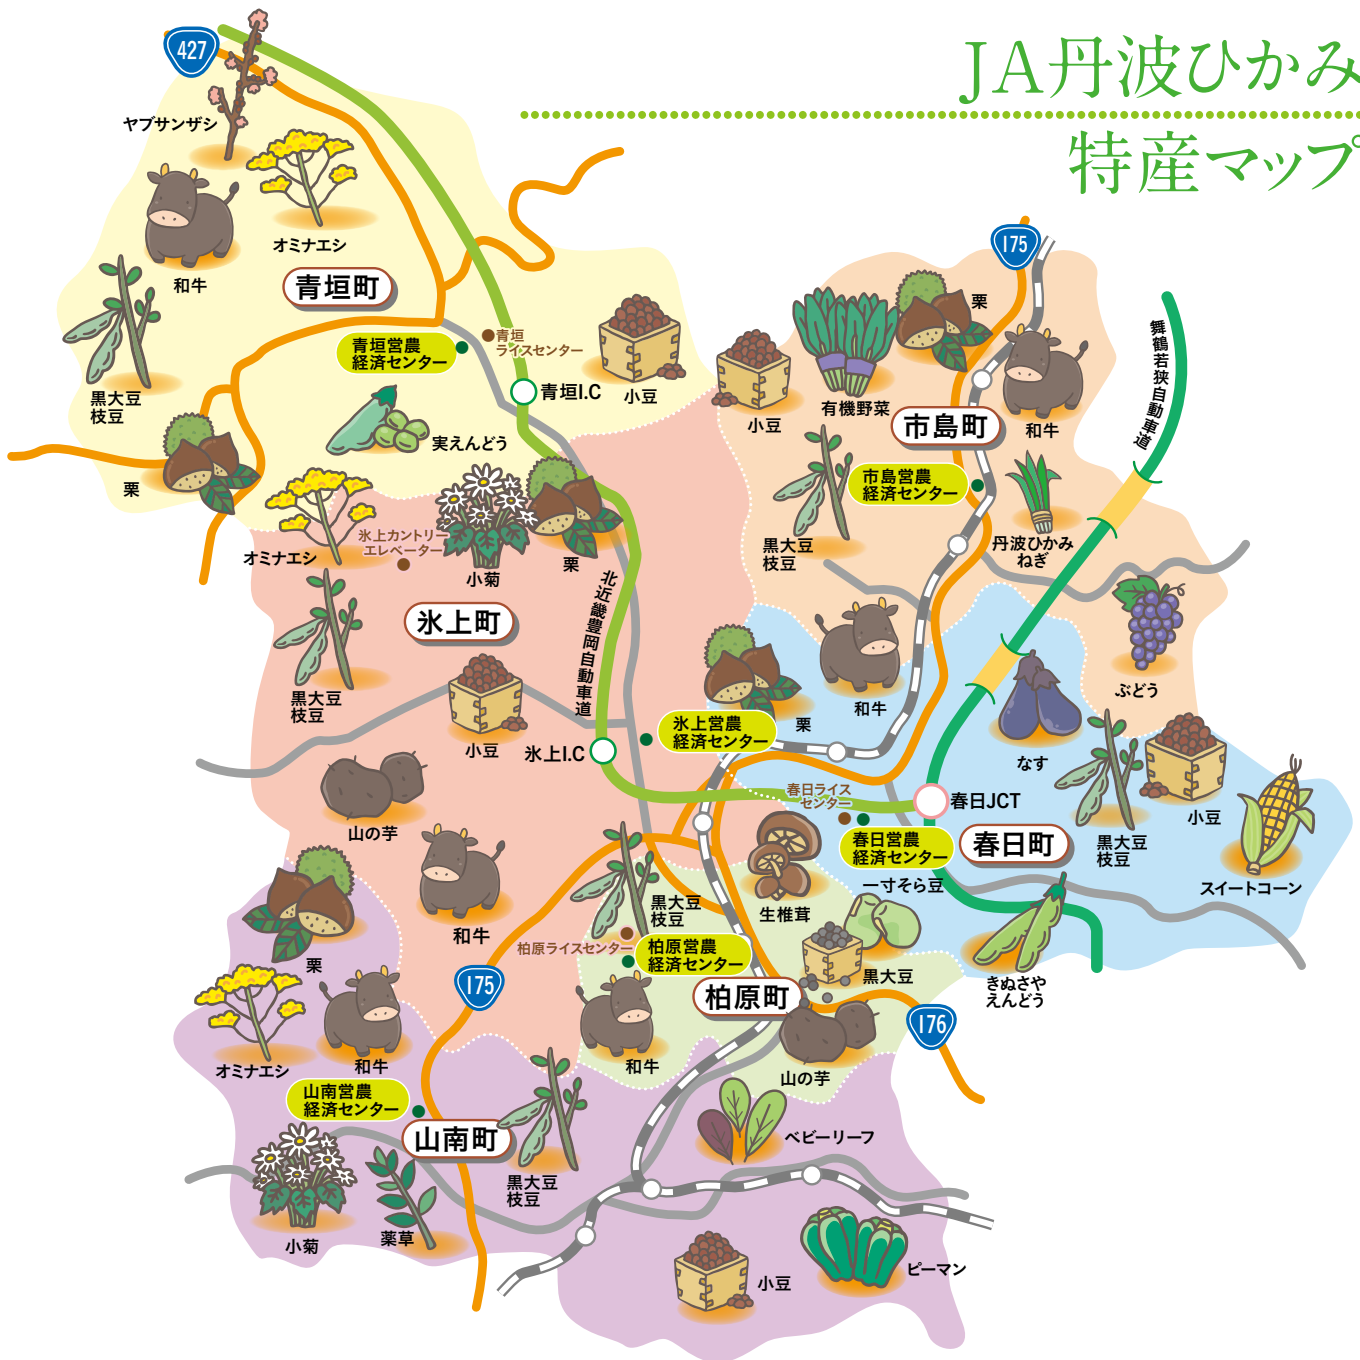

JA丹波ひかみ 特産マップ

JA丹波ひかみ管内の事業所

- 柏原営農経済センター
柏原町柏原 2519 TEL.72-0131
- 山南粉荷受施設
山南町井原 714-1 TEL.77-1897
- 青垣営農経済センター
青垣町佐治 114-1 TEL.87-0010
- 市島粉荷受施設
市島町北岡本 76 TEL.85-0020
- とれたて野菜直売所
氷上町市辺 440 TEL.82-5130
- 本店営農経済部
氷上町市辺 440 TEL.82-5349

- 柏原ライスセンター
柏原町柏原 2522 TEL.72-0131
- 氷上営農経済センター
氷上町市辺 440 TEL.82-8820
- 青垣ライスセンター
青垣町沢野 891 TEL.87-1585
- 春日営農経済センター
春日町野村 460 TEL.74-3190
- 畜産センター
氷上町石生 550 TEL.82-6136

- 山南営農経済センター
山南町奥 188-1 TEL.77-0024
- 氷上カントリーエレベーター
氷上町井中 172-1 TEL.82-3172
- 市島営農経済センター
市島町北岡本 76 TEL.85-0020
- 春日ライスセンター
春日町野村 438 TEL.74-3341
- 農機センター
春日町野村 2128 TEL.74-0169

兵庫県丹波市氷上町市辺440番地 TEL.0795-82-0170
<https://ja-tanbahikami.or.jp/>