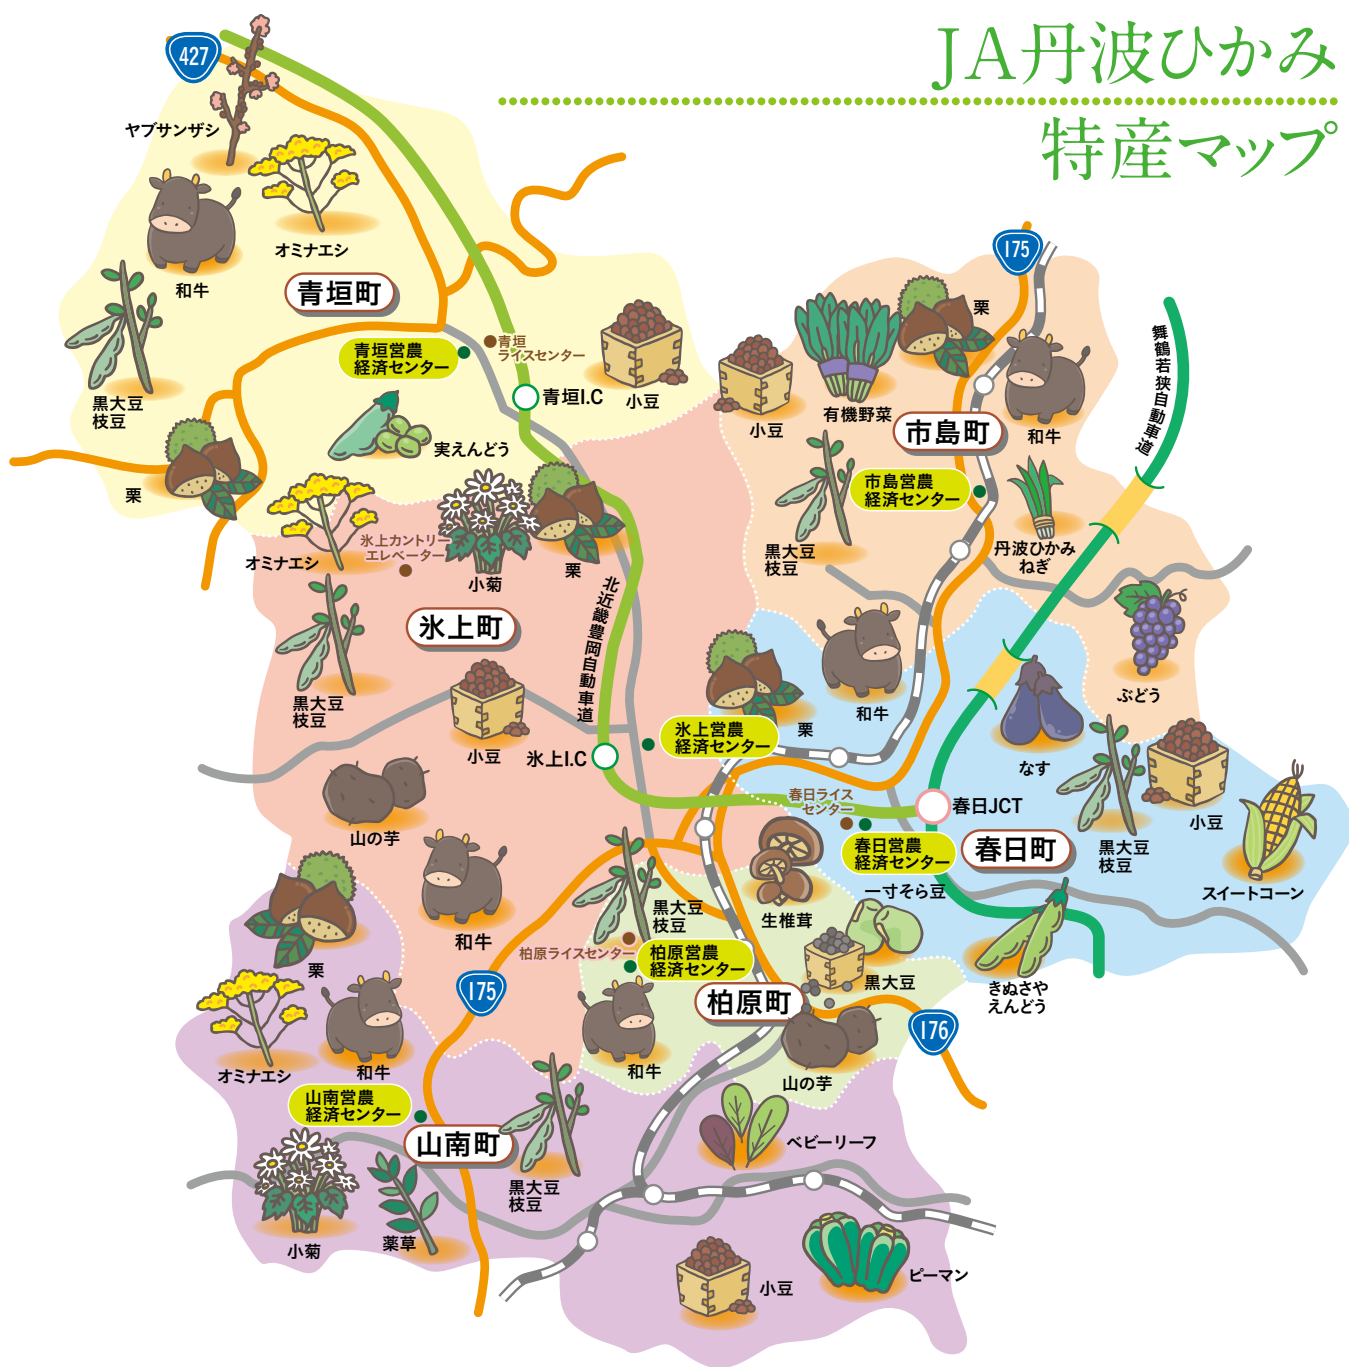

JA丹波ひかみ 特産マップ

JA丹波ひかみ管内の事業所

- 柏原営農経済センター
柏原町柏原 2519 TEL.72-0131
- 山南羽荷受施設
山南町井原 714-1 TEL.77-1897
- 青垣営農経済センター
青垣町佐治 114-1 TEL.87-0010
- 市島羽荷受施設
市島町北岡本 76 TEL.85-0020
- とれたて野菜直売所
氷上町市辺 440 TEL.82-5130
- 本店営農経済部
氷上町市辺 440 TEL.82-5349

- 柏原ライスセンター
柏原町柏原 2522 TEL.72-0131
- 氷上営農経済センター
氷上町市辺 440 TEL.82-8820
- 青垣ライスセンター
青垣町沢野 891 TEL.87-1585
- 春日営農経済センター
春日町野村 460 TEL.74-3190
- 畜産センター
氷上町石生 550 TEL.82-6136
- 特産センター
柏原町柏原 2519 TEL.72-1200

- 山南営農経済センター
山南町奥 188-1 TEL.77-0024
- 氷上カントリーエレベーター
氷上町井中 172-1 TEL.82-3172
- 市島営農経済センター
市島町北岡本 76 TEL.85-0020
- 春日ライスセンター
春日町野村 438 TEL.74-3341
- 農機センター
春日町野村 2128 TEL.74-0169